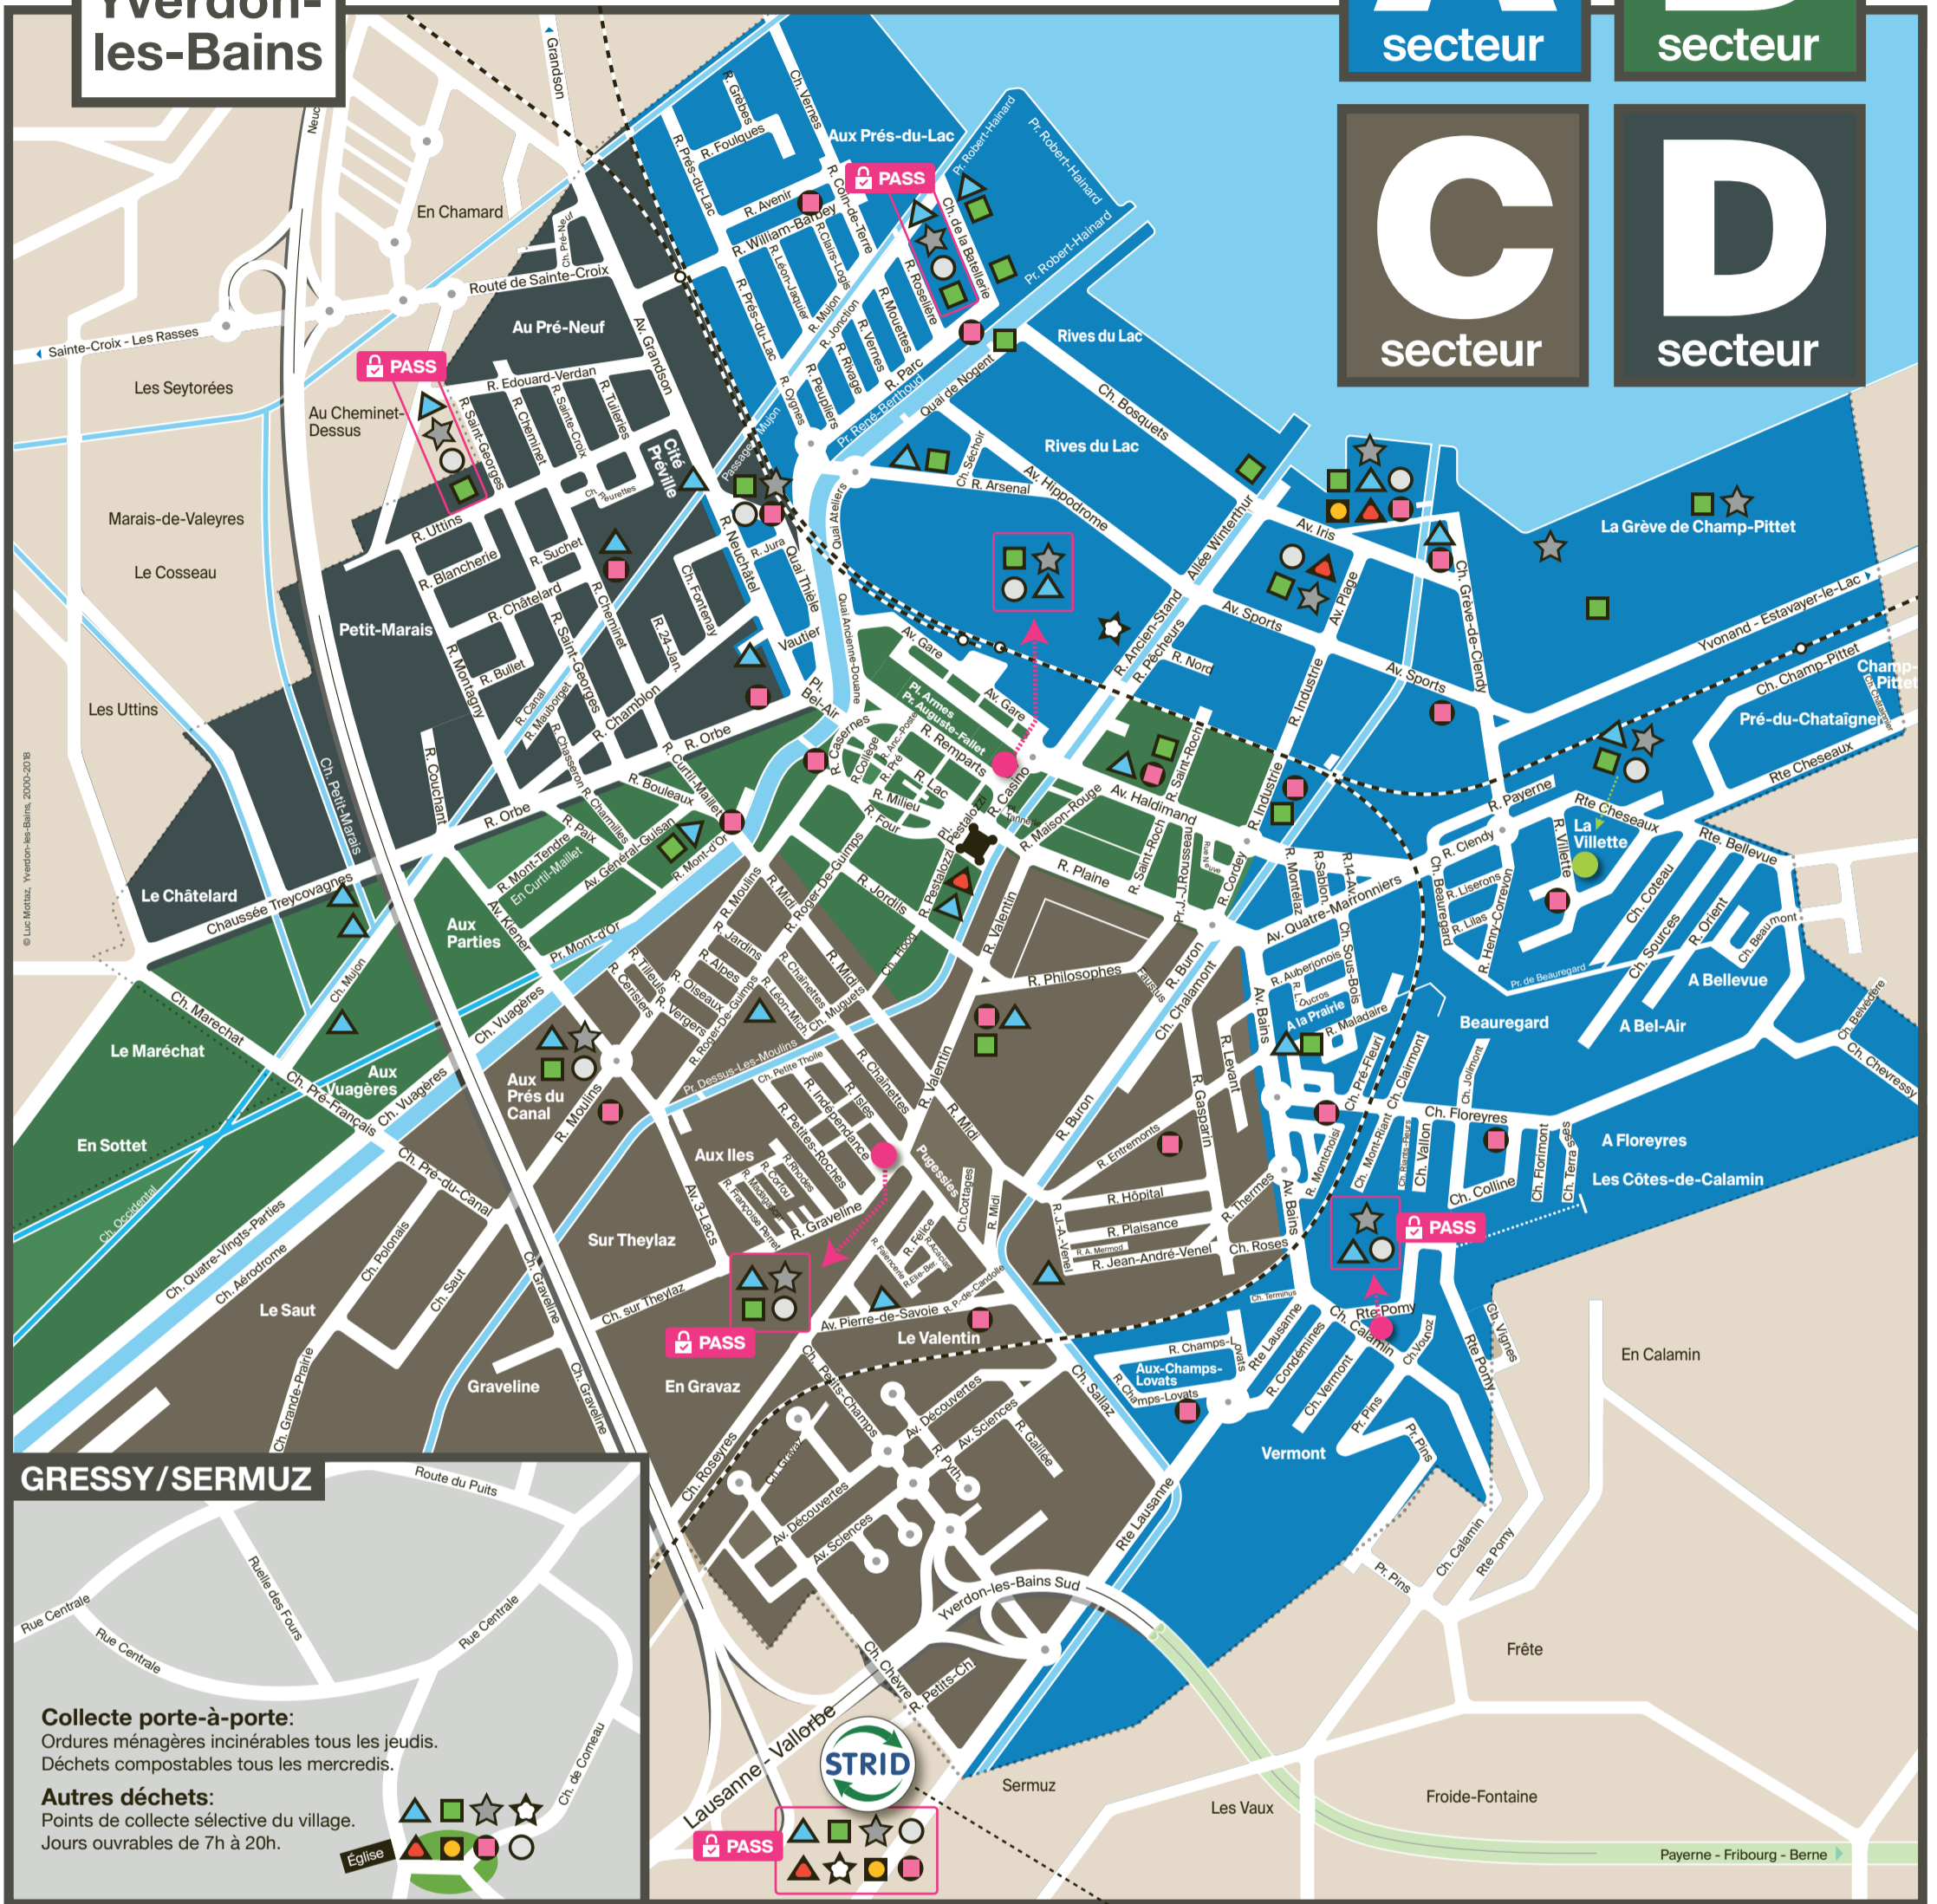

Biodéchets

Vêtements et chaussures usagées

Flaconnages

Ampoules

Sagex

Huiles végétales

Carte des secteurs

Yverdon-les-Bains